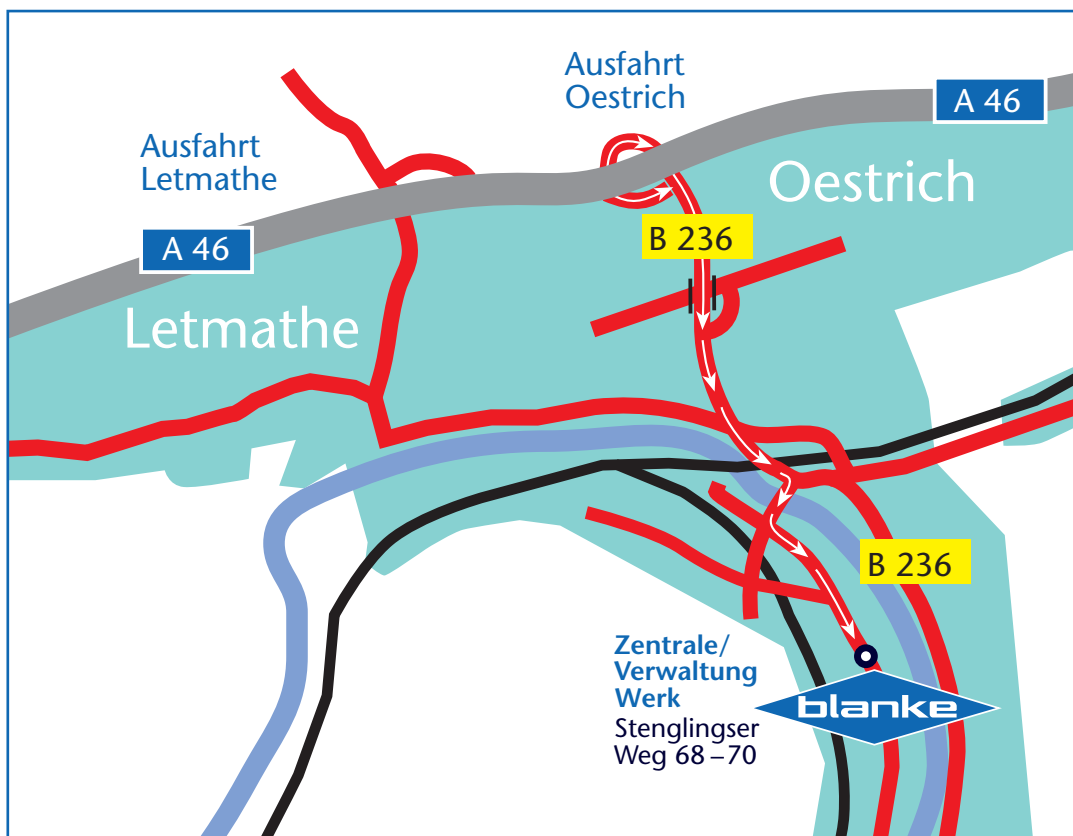

KOMPETENZ ERLEBEN

► So finden Sie uns!

Verlassen Sie die A 46 an der Ausfahrt Iserlohn-Oestrich (46) in Richtung Altena und fahren Sie auf die B 236. Folgen Sie dem Straßenverlauf für ca. 1,8 km. Dann biegen Sie bitte die erste Straße rechts und sofort wieder links in den „Stenglinger Weg“ ein. Nach ca. 1 km erreichen Sie Blanke.